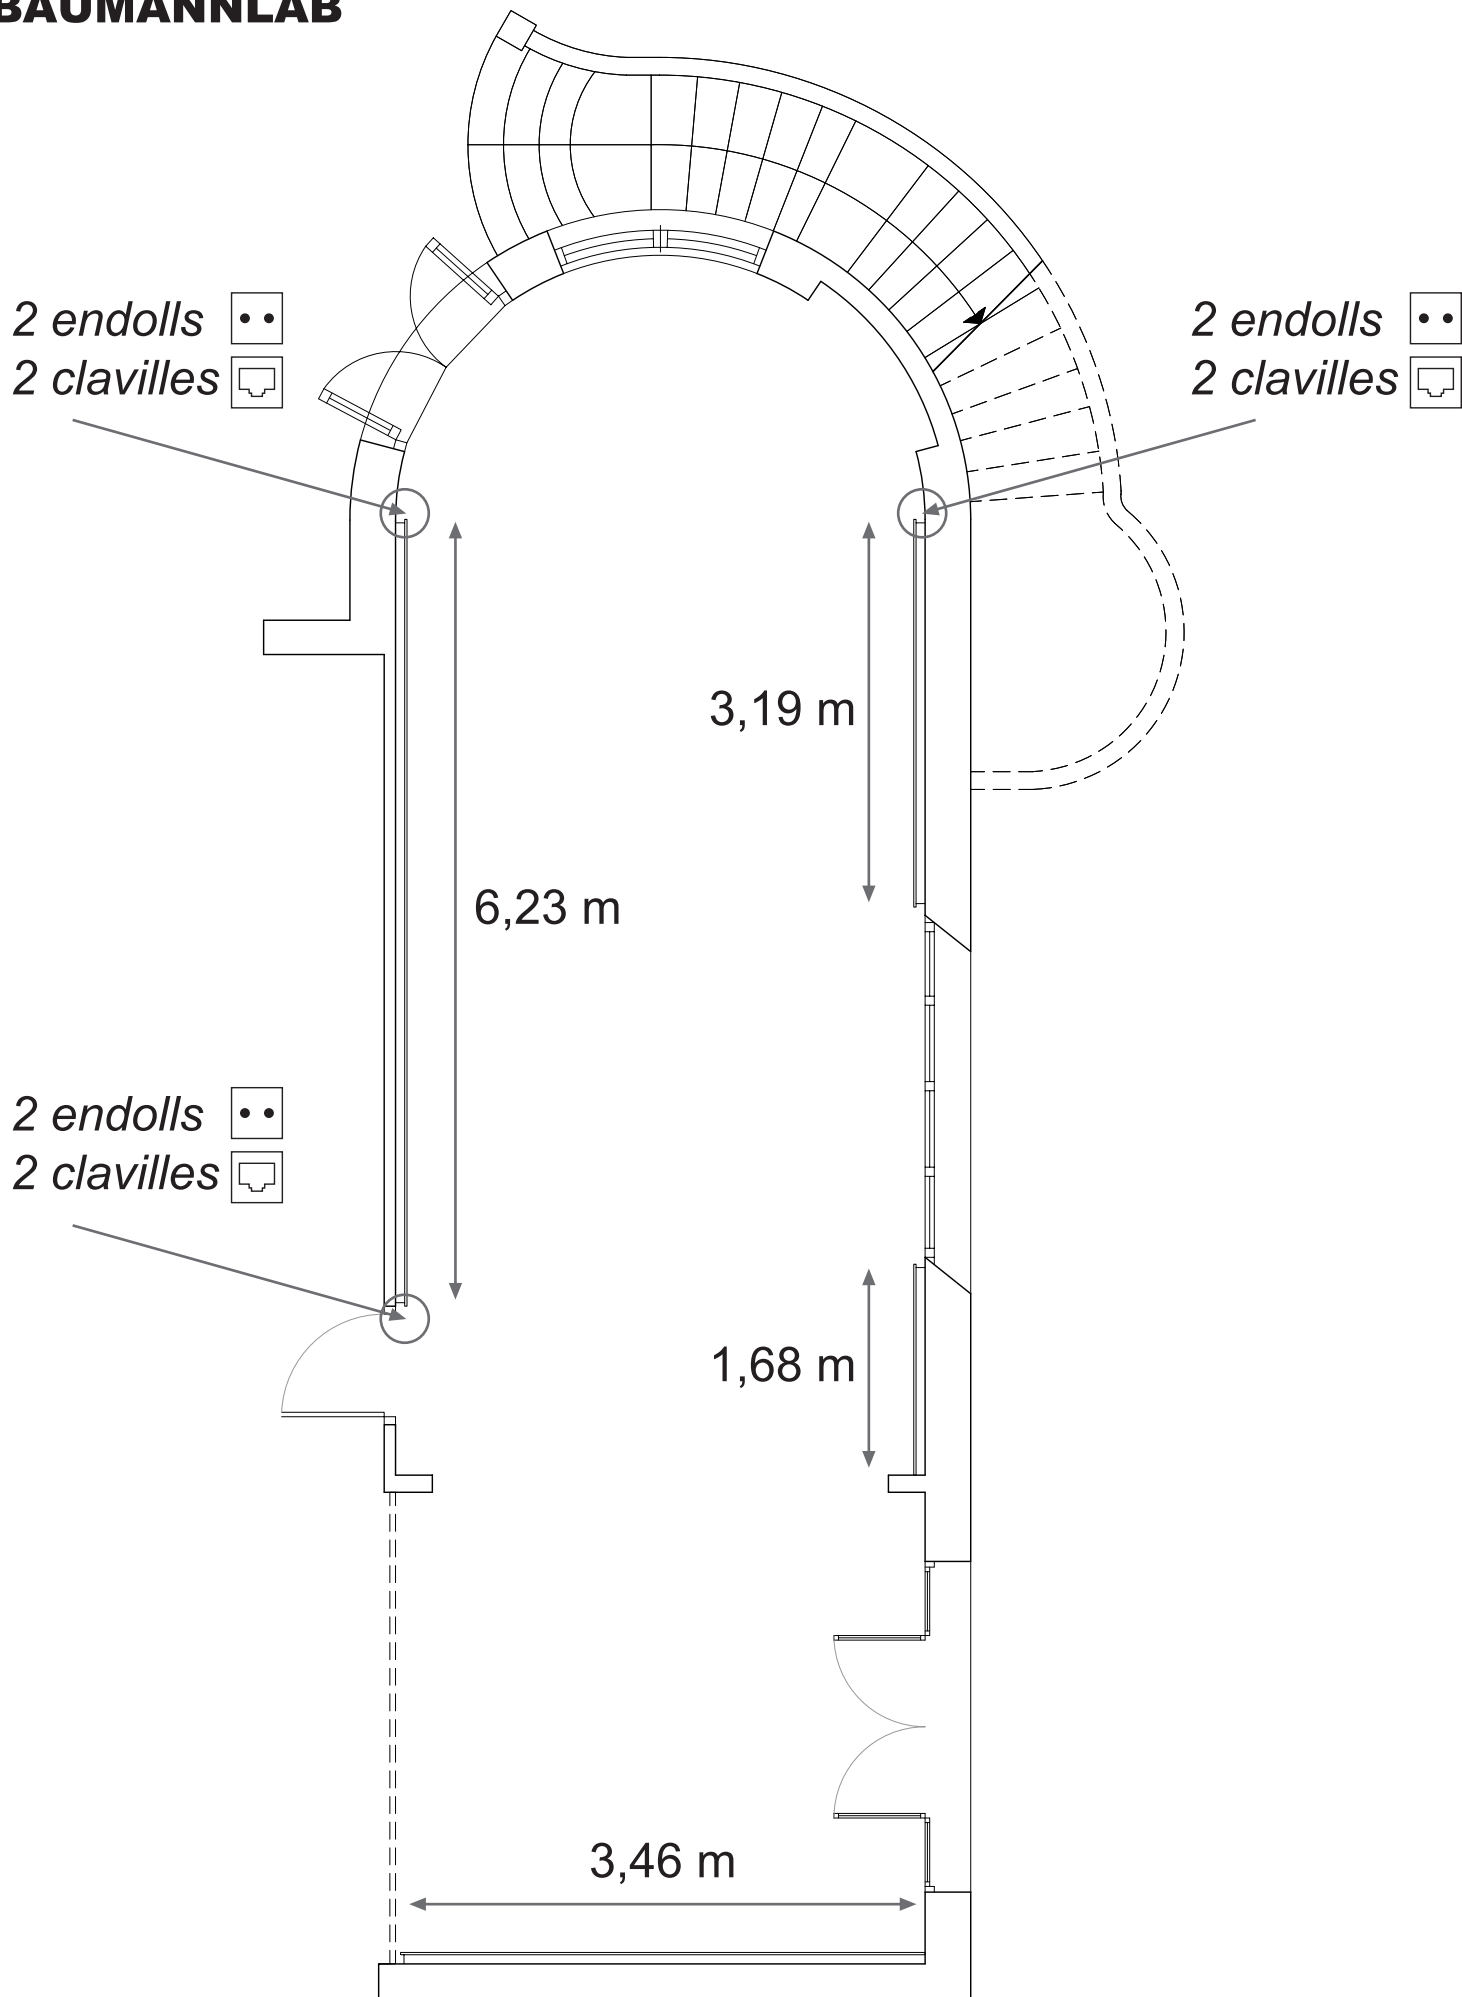

SALA D'EXPOSICIONS BAUMANNLAB

Alçada de tots els panells: 2,44 m